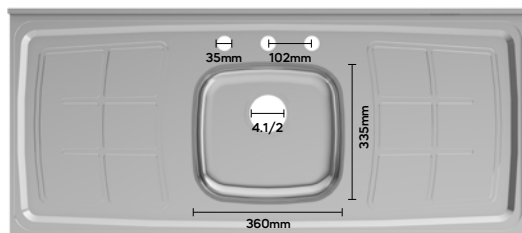

Profundidade da cuba 110mm  
Tank depth 110mm  
Profundidad del tanque 110mm

Modelo disponível nas linhas\*  
Model available in the lines\*  
Modelo disponible en las líneas\*

AXÉ BOSSA NOVA

Válvula inclusa  
Valve included  
Válvula incluida