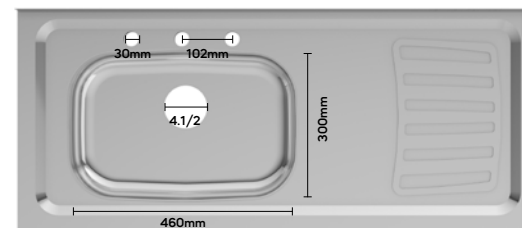

Modelo disponível nas linhas*
Model available in the lines*
Modelo disponible en las líneas*

AXÉ BOSSA NOVA

Válvula inclusa
Valve included
Válvula incluida

*Modelo exclusivo para uso da exportação. Exclusive model for export use. Modelo exclusivo para uso de exportación.

Profundidade da cuba 110mm
Tank depth 110mm
Profundidad del tanque 110mm