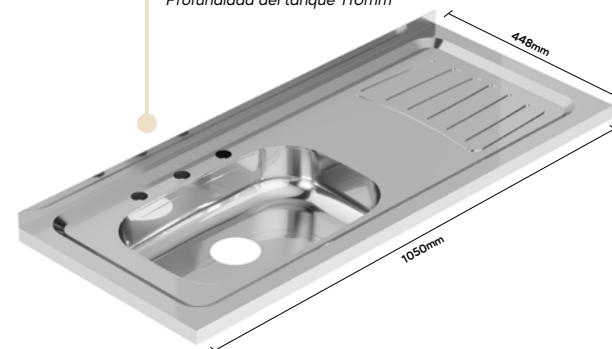

Modelo disponível nas linhas*
Model available in the lines*
Modelo disponible en las líneas*

AXÉ BOSSA NOVA

Válvula inclusa
Valve included
Válvula incluida

*Modelo exclusivo para uso da exportação. Exclusive model for export use. Modelo exclusivo para uso de exportación.

Profundidade da cuba 110mm
Tank depth 110mm
Profundidad del tanque 110mm