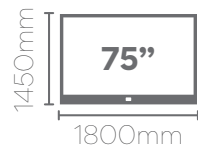

PARA
VOCÊ
QUE NOS
INSPIRA

LINHA 2024 /2025

Painel BLISS 220

Altura: 1650mm
Largura: 2180mm
Profundidade: 160mm

Painel com prateleira superior de 25mm com LED.

Portas deslizantes.
Ripado 45° nas portas.

Rack BLISS 220

Cedro / Off White
Rack Athos 200 - 778339

Painel BLISS

Painel 220

Altura: 1650mm
Largura: 2180mm
Profundidade: 160mm

Painel 180

Altura: 1650mm
Largura: 1800mm
Profundidade: 160mm

Prateleira superior com iluminação de LED.

Acabamento em tela Rattan.
Portas deslizantes e puxadores em madeira.

Rack COMODORO

Rack 220

Altura: 600mm
Largura: 2180mm
Profundidade: 450mm

Rack 180

Altura: 600mm
Largura: 1800mm
Profundidade: 450mm

Pés em madeira
maciça