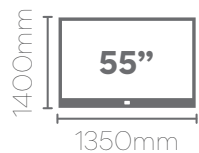

Cedro / Off White
Home Master com Nicho Universal 217 - 778315

Home Suspenso MASTER 180 com Nicho

Altura: 1600mm
Largura: 1800mm
Profundidade: 310mm

Painel MASTER 180

Altura: 1600mm
Largura: 1800mm
Profundidade: 150mm

Nicho UNIVERSAL 180

Altura: 170mm
Largura: 1800mm
Profundidade: 270mm

Cedro / Off White
Home Master com Nicho Universal 180 - 778316

Painel ripado com bordas laqueadas.
Painel com prateleira superior de 25mm.

Altura: 1600mm
Largura: 1350mm
Profundidade: 310mm

Painel MASTER 135

Altura: 1600mm
Largura: 1350mm
Profundidade: 150mm

Nicho UNIVERSAL 135

Altura: 170mm
Largura: 1350mm
Profundidade: 270mm

Corrediças
Telescópicas