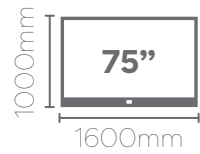

Off White
Painel Bliss 220 - 773311

Off White / Cedro
Rack Comodoro 220 - 776340

Painel GARDEN

Painel 220

Altura: 1180mm
Largura: 2180mm
Profundidade: 50mm

Painel 180

Altura: 1180mm
Largura: 1800mm
Profundidade: 50mm

Rack 180

Altura: 600mm
Largura: 1800mm
Profundidade: 420mm

Off White / Cedro
Painel Garden 180 - 776216

Cedro / Off White
Rack Morgan 180 - 778215

Off White / Cedro
Painel Garden 220 - 776196

Off White / Cedro
Rack Morgan 220 - 776187

Pés em madeira maciça

Corredeiras Telescópicas

Off White / Cedro
Painel Garden 220 - 776196

Cedro / Off White
Rack Morgan 220 - 778187

Painel LEGACY

Painel 200

Altura: 1250mm
Largura: 2000mm
Profundidade: 60mm

Painel 160

Altura: 1250mm
Largura: 1600mm
Profundidade: 60mm

Portas com dobradiças metálicas.

Tampo de 25mm.
Acabamento ripado.

Puxadores em ABS

Rack LEGACY

Rack 200

Altura: 600mm
Largura: 2000mm
Profundidade: 420mm