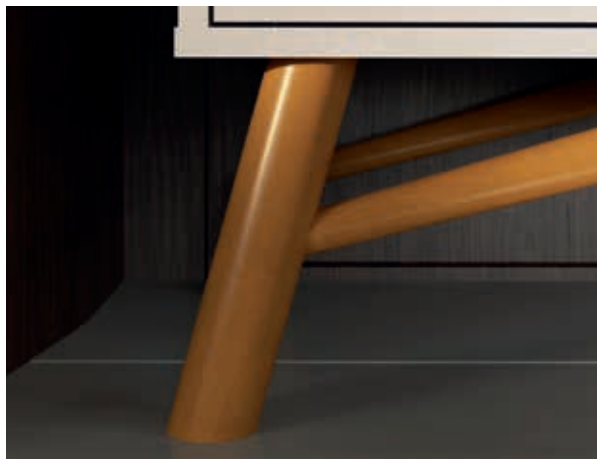

Raça FÉLIX

Altura: 620mm
Largura: 1780mm
Profundidade: 410mm

F
Pés em
madeira maciça

Pés em madeira maciça.