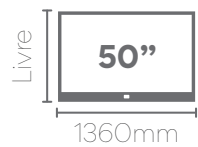

Rack ARUBA

Altura: 580mm
Largura: 1360mm
Profundidade: 370mm