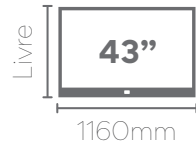

PARA
VOCÊ
QUE NOS
INSPIRA

LINHA 2024 /2025

Painel BLISS 220

Altura: 1650mm
Largura: 2180mm
Profundidade: 160mm

Painel com prateleira superior de 25mm com LED.

Portas deslizantes.
Ripado 45° nas portas.

Rack BLISS 220

Pés em
madeira maciça

Off White / Cedro
Painel Legacy 160 - 776177

Off White / Cedro
Rack Star - 777192

Off White / Cedro
Painel Legacy 160 - 776177

Off White / Cedro
Rack Star - 777192

Rack VINCI

Altura: 700mm
Largura: 1160mm
Profundidade: 350mm