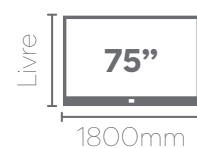

Off White
Painel Bliss 220 - 773311

Off White / Cedro
Rack Comodoro 220 - 776340

Painel GARDEN

Painel 220

Altura: 1180mm
Largura: 2180mm
Profundidade: 50mm

Painel 180

Altura: 1180mm
Largura: 1800mm
Profundidade: 50mm

Off White / Cedro
Painel Garden 180 - 776216

Off White / Cedro
Rack Morgan 180 - 776215

Portas com dobradiças metálicas.

Painel ripado.

Gaveta com corredeiras telescópicas.

Rack MORGAN

Rack 220

Altura: 600mm
Largura: 2180mm
Profundidade: 420mm

Rack 180

Altura: 600mm
Largura: 1800mm
Profundidade: 420mm

Off White / Cedro
Painel Garden 180 - 776216

Cedro / Off White
Rack Morgan 180 - 778215

Off White / Cedro
Painel Garden 220 - 776196

Off White / Cedro
Rack Morgan 220 - 776187