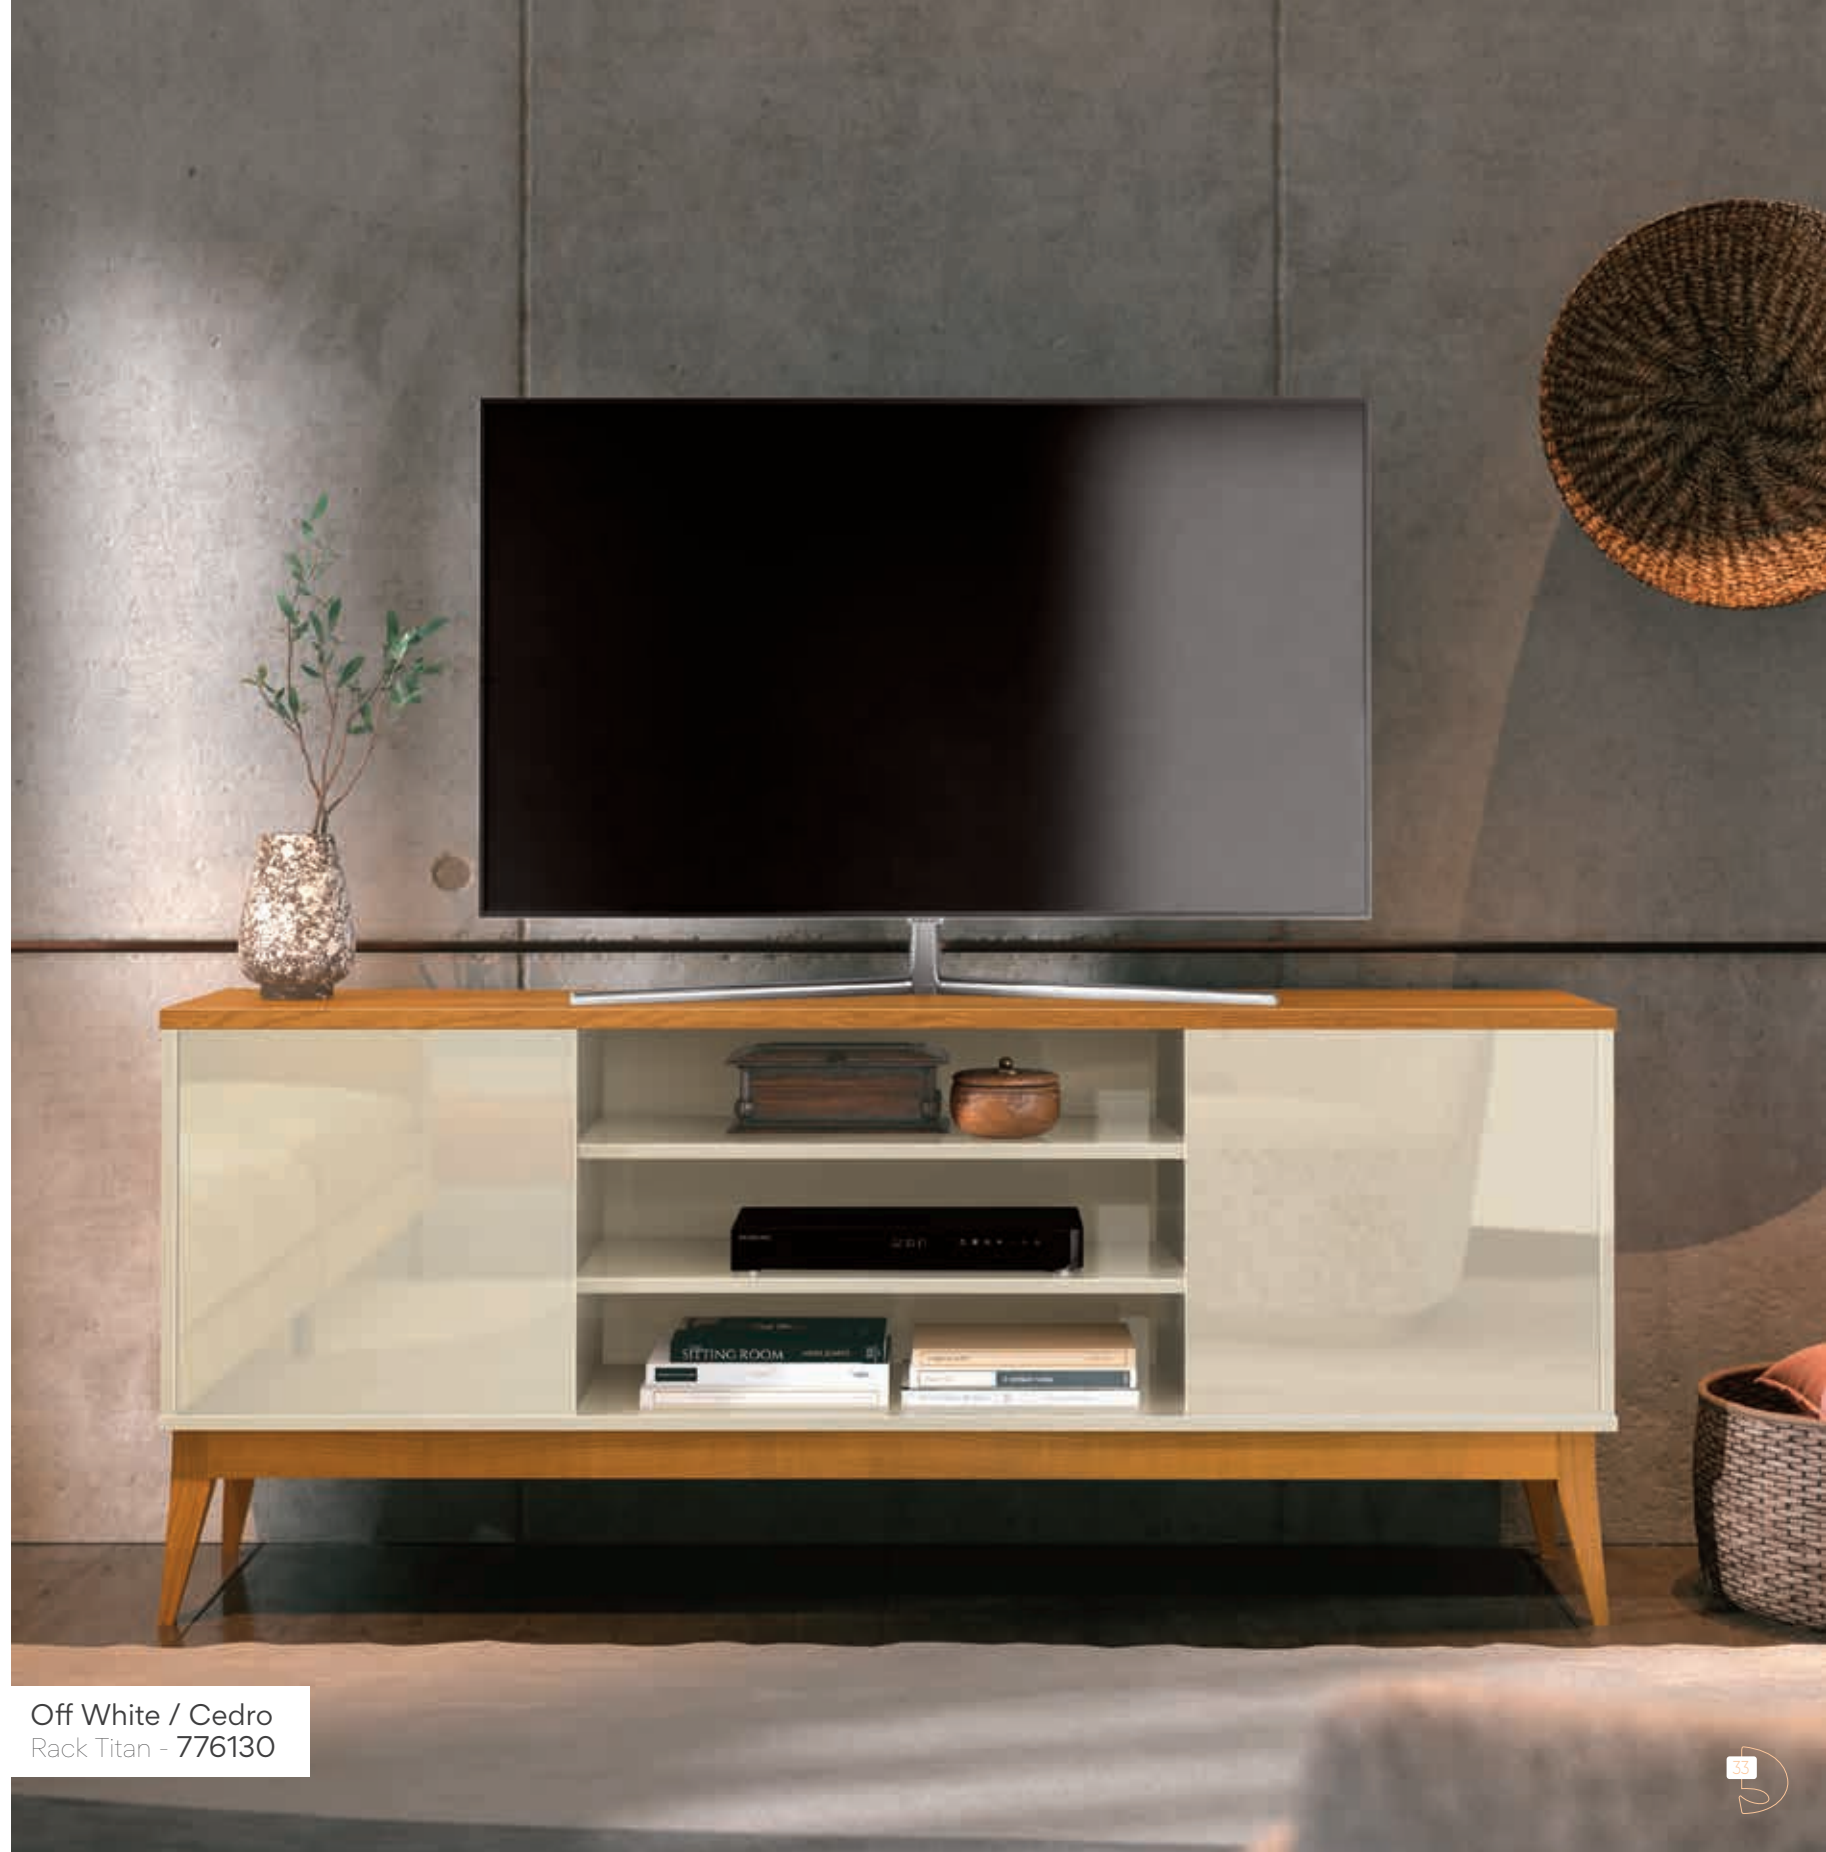

Cedro
Rack Titan - 775130

Off White
Rack Titan - 741130

Preto
Rack Titan - 752130

Off White / Cedro
Rack Titan - 776130

Home Suspenso ARBO 229 com Nicho

Altura: 2400mm
Largura: 2290mm
Profundidade: 310mm

Painel ARBO 229