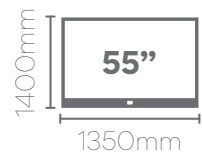

Cedro / Off White
Home Master com Nicho Universal 217 - 778315

Home Suspenso MASTER 180 com Nicho

Altura: 1600mm
Largura: 1800mm
Profundidade: 310mm

Painel MASTER 180

Altura: 1600mm
Largura: 1800mm
Profundidade: 150mm

Nicho UNIVERSAL 180

Altura: 170mm
Largura: 1800mm
Profundidade: 270mm

Cedro / Off White
Home Master com Nicho Universal 180 - 778316

Painel ripado com bordas laqueadas.
Painel com prateleira superior de 25mm.

Altura: 1600mm
Largura: 1350mm
Profundidade: 310mm

Painel MASTER 135

Altura: 1600mm
Largura: 1350mm
Profundidade: 150mm

Nicho UNIVERSAL 135

Altura: 170mm
Largura: 1350mm
Profundidade: 270mm

Corrediças
Telescópicas