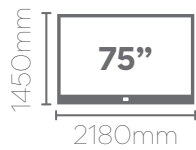

PARA
VOCÊ
QUE NOS
INSPIRA

LINHA 2024 /2025

Painel BLISS 220

Altura: 1650mm
Largura: 2180mm
Profundidade: 160mm

Painel com prateleira superior de 25mm com LED.

Portas deslizantes.
Ripado 45° nas portas.

Rack BLISS 220

Cedro / Off White
Rack Athos 200 - 778339

Painel BLISS

Painel 220

Altura: 1650mm
Largura: 2180mm
Profundidade: 160mm

Painel 180

Altura: 1650mm
Largura: 1800mm
Profundidade: 160mm

Prateleira superior com iluminação de LED.

Acabamento em tela Rattan.
Portas deslizantes e puxadores em madeira.

Rack COMODORO

Rack 220

Altura: 600mm
Largura: 2180mm
Profundidade: 450mm

Rack 180

Altura: 600mm
Largura: 1800mm
Profundidade: 450mm

Pés em madeira
maciça