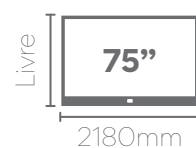

Off White
Painel Bliss 220 - 773311

Off White / Cedro
Rack Comodoro 220 - 776340

Painel GARDEN

Painel 220

Altura: 1180mm
Largura: 2180mm
Profundidade: 50mm

Painel 180

Altura: 1180mm
Largura: 1800mm
Profundidade: 50mm

Off White / Cedro
Painel Garden 180 - 776216

Off White / Cedro
Rack Morgan 180 - 776215

Portas com dobradiças metálicas.

Painel ripado.

Gaveta com corredeiras telescópicas.

Rack MORGAN

Rack 220

Altura: 600mm
Largura: 2180mm
Profundidade: 420mm

Rack 180

Altura: 600mm
Largura: 1800mm
Profundidade: 420mm

Off White / Cedro
Painel Garden 180 - 776216

Cedro / Off White
Rack Morgan 180 - 778215

Off White / Cedro
Painel Garden 220 - 776196

Off White / Cedro
Rack Morgan 220 - 776187