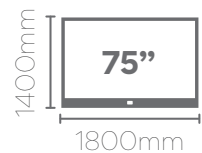

Painel
ARBO

Altura: 2400mm
Largura: 940mm
Profundidade: 40mm

Painel com acabamento lateral.

Painel ripado com bordas laqueadas.

Cedro
Painel Arbo 094 - 775267

Off White
Painel Arbo 094 - 773267

Off White / Cedro
Mesa de Cabeceira Lucca - 47621

Cedro / Off White
Home Master com Nicho Universal 217 - 778315

Home Suspenso MASTER 180 com Nicho

Altura: 1600mm
Largura: 1800mm
Profundidade: 310mm

Painel MASTER 180

Altura: 1600mm
Largura: 1800mm
Profundidade: 150mm

Nicho UNIVERSAL 180

Altura: 170mm
Largura: 1800mm
Profundidade: 270mm

Cedro / Off White
Home Master com Nicho Universal 180 - 778316

Painel ripado com bordas laqueadas.
Painel com prateleira superior de 25mm.