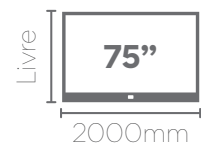

Nogueira
Painel Bliss 180 - 791319

Off White / Nogueira
Rack Bliss 180 - 790318

Painel LEGACY 200

Altura: 1250mm
Largura: 2000mm
Profundidade: 60mm

Rack ATHOS 200

Altura: 595mm
Largura: 2000mm
Profundidade: 430mm