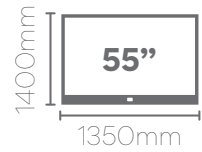

PARA
VOCÊ
QUE NOS
INSPIRA

LINHA 2024 /2025

Painel BLISS 220

Altura: 1650mm
Largura: 2180mm
Profundidade: 160mm

Painel com prateleira superior de 25mm com LED.

Portas deslizantes.
Ripado 45° nas portas.

Rack BLISS 220

Rack VITRAL

Altura: 710mm
Largura: 1600mm
Profundidade: 360mm

Pés em
MDF

Portas deslizantes.
Vidro reflecta nas portas.

Off White / Cedro
Rack Vitral - 776341

Off White / Nogueira
Rack Vitral - 790341

Off White / Cedro
Rack Vital - 776341

Painel MASTER 180

Altura: 1600mm
Largura: 1800mm
Profundidade: 150mm

Rack ANDROS

Altura: 580mm
Largura: 1800mm
Profundidade: 370mm

Pés em MDF

Off White / Cedro
Rack Andros - 776308

Off White / Nogueira
Rack Andros - 790308

Cedro
Painel Master 180 - 775303

Cedro
Rack Andros - 775308

Painel MASTER 140

Altura: 1600mm
Largura: 1350mm
Profundidade: 150mm

Cedro
Painel Master 140 - 775304

Off White / Cedro
Rack Cayman - 776309

Nogueira
Painel Master 140 - 791304