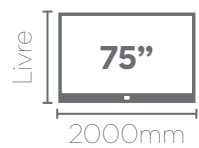

Rack 160

Altura: 600mm
Largura: 1600mm
Profundidade: 420mm