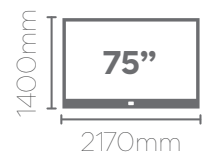

Painel
ARBO

Altura: 2400mm
Largura: 940mm
Profundidade: 40mm

Painel com acabamento lateral.

Painel ripado com bordas laqueadas.

Cedro
Painel Arbo 094 - 775267

Off White
Painel Arbo 094 - 773267

Off White / Cedro
Mesa de Cabeceira Lucca - 47621

Off White / Cedro
Mesa de Cabeceira Lucca - 47621

Cedro
Painel Arbo 094 - 775267

Home Suspenso MASTER 217 com Nicho

Altura: 1600mm
Largura: 2170mm
Profundidade: 310mm

Painel MASTER 217

Altura: 1600mm
Largura: 2170mm
Profundidade: 150mm