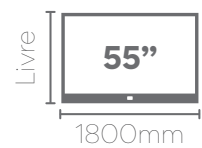

Rack KING

Altura: 580mm
Largura: 1800mm
Profundidade: 370mm

Pés em
MDF