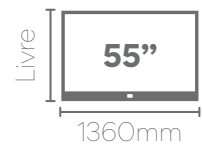

Painel MASTER 180

Altura: 1600mm
Largura: 1800mm
Profundidade: 150mm

Rack ANDROS

Altura: 580mm
Largura: 1800mm
Profundidade: 370mm

Pés em MDF

Off White / Cedro
Rack Andros - 776308

Off White / Nogueira
Rack Andros - 790308

Cedro
Painel Master 180 - 775303

Cedro
Rack Andros - 775308

Painel MASTER 140

Altura: 1600mm
Largura: 1350mm
Profundidade: 150mm

Cedro
Painel Master 140 - 775304

Off White / Cedro
Rack Cayman - 776309

Nogueira
Painel Master 140 - 791304

Off White / Nogueira
Rack Cayman - 790309

Rack CAYMAN

Altura: 580mm
Largura: 1360mm
Profundidade: 370mm

Pés em
MDF

Cedro
Painel Master 140 - 775304

Fendi
Painel Master 140 - 789304

Cedro
Rack Cayman - 775309