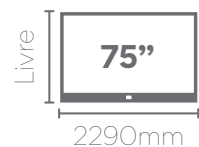

PARA
VOCÊ
QUE NOS
INSPIRA

LINHA 2024 /2025

Painel BLISS 220

Altura: 1650mm
Largura: 2180mm
Profundidade: 160mm

Painel com prateleira superior de 25mm com LED.

Portas deslizantes.
Ripado 45° nas portas.

Rack BLISS 220

Cedro
Rack Titan - 775130

Off White
Rack Titan - 741130

Preto
Rack Titan - 752130

Off White / Cedro
Rack Titan - 776130

Home Suspenso ARBO 229 com Nicho

Altura: 2400mm
Largura: 2290mm
Profundidade: 310mm

Painel ARBO 229

Altura: 2400mm
Largura: 2290mm
Profundidade: 180mm

Nicho UNIVERSAL 220

Altura: 170mm
Largura: 2170mm
Profundidade: 270mm

Corrediças
Telescópicas

Off White / Cedro
Home Arbo com Nicho Universal 229 - 776334