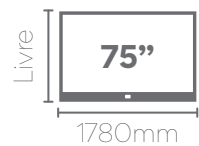

Rack DARIN

Altura: 620mm
Largura: 1780mm
Profundidade: 410mm

F
Pés em
madeira maciça

Pés em madeira maciça.

Tampo de 25mm.
Acabamento em Rathan.

Cedro
Rack Darin - 775186

Off White / Cedro
Rack Darin - 776186

Raça FÉLIX

Altura: 620mm
Largura: 1780mm
Profundidade: 410mm

F
Pés em
madeira maciça

Pés em madeira maciça.

Puxadores em couro.

Porta central basculante com pistão a gás.

Preto / Cedro
Rack Félix - 777189

Off White / Cedro
Rack Félix - 776189

Rack VITRAL

Altura: 710mm
Largura: 1600mm
Profundidade: 360mm

Pés em
MDF

Portas deslizantes.
Vidro reflecta nas portas.

Off White / Cedro
Rack Vitral - 776341

Off White / Nogueira
Rack Vitral - 790341

Off White / Cedro
Rack Vital - 776341

Painel MASTER 180

Altura: 1600mm
Largura: 1800mm
Profundidade: 150mm

Rack ANDROS

Altura: 580mm
Largura: 1800mm
Profundidade: 370mm

Pés em MDF

Off White / Cedro
Rack Andros - 776308

Off White / Nogueira
Rack Andros - 790308