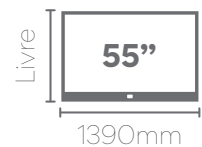

Off White
Painel Arbo 184 - 773260

Cedro / Off White
Home Arbo com Nicho Universal 184 - 776333

Home Suspenso ARBO 139 com Nicho

Altura: 2400mm
Largura: 1390mm
Profundidade: 310mm

Painel ARBO 139

Altura: 2400mm
Largura: 1390mm
Profundidade: 180mm