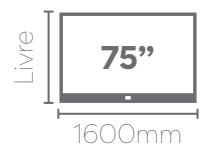

Rack 180

Altura: 600mm
Largura: 1800mm
Profundidade: 420mm

Off White / Cedro
Painel Garden 180 - 776216

Cedro / Off White
Rack Morgan 180 - 778215

Off White / Cedro
Painel Garden 220 - 776196

Off White / Cedro
Rack Morgan 220 - 776187

Painel 160

Altura: 1250mm
Largura: 1600mm
Profundidade: 60mm

Portas com dobradiças metálicas.

Tampo de 25mm.
Acabamento ripado.

Puxadores em ABS

Rack LEGACY

Rack 200

Altura: 600mm
Largura: 2000mm
Profundidade: 420mm

Rack 160

Altura: 600mm
Largura: 1600mm
Profundidade: 420mm

Pés em
madeira maciça

Puxador
em ABS

Off White / Cedro
Painel Legacy 200 - 776161
Painel Legacy 160 - 776177

Cedro / Preto
Painel Legacy 200 - 777161
Painel Legacy 160 - 777177