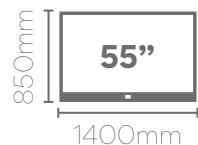

Painel com acabamento ripado.
Tampo em MDF com bordas laqueadas.

Off White / Cedro
Painel Kamat - 776331

Off White / Nogueira
Painel Kamat - 790331

Painel AREZO

Altura: 1230mm
Largura: 1600mm
Profundidade: 270mm

Puxador
em ABS

Painel com espelho Bisotê.
Portas basculantes com puxadores em ABS.

Off White / Cedro
Painel Arezzo - 776195

Off White / Imbuia
Painel Kamat - 778195

Painel DAVOS

Altura: 1084mm
Largura: 1400mm
Profundidade: 262mm

Tampo em MDF com bordas laqueadas.
Painel com acabamento ripado.

Off White / Nogueira
Painel Davos - 790200

Preto / Cedro
Painel Davos - 777200

Off White / Cedro
Painel Davos - 774200

Painel MAXI

Altura: 1180mm
Largura: 1800mm
Profundidade: 285mm