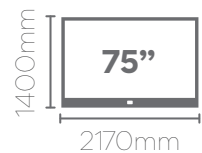

Painel
ARBO

Altura: 2400mm
Largura: 940mm
Profundidade: 40mm

Painel com acabamento lateral.

Painel ripado com bordas laqueadas.

Cedro
Painel Arbo 094 - 775267

Off White
Painel Arbo 094 - 773267

Off White / Cedro
Mesa de Cabeceira Lucca - 47621

Off White / Cedro
Mesa de Cabeceira Lucca - 47621

Cedro
Painel Arbo 094 - 775267

Home Suspenso MASTER 217 com Nicho

Altura: 1600mm
Largura: 2170mm
Profundidade: 310mm

Painel MASTER 217

Altura: 1600mm
Largura: 2170mm
Profundidade: 150mm