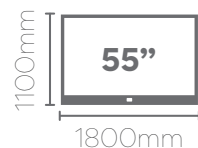

Painel ASTON

Altura: 1350mm
Largura: 1800mm
Profundidade: 300mm

Painel com acabamento ripado degradê.
Tampo em MDF com bordas laqueadas.