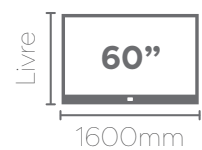

Rack STAR

Altura: 650mm
Largura: 1600mm
Profundidade: 385mm