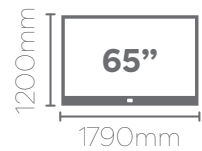

Painel MASTER 180

Altura: 1600mm
Largura: 1800mm
Profundidade: 150mm

Rack ANDROS

Altura: 580mm
Largura: 1800mm
Profundidade: 370mm

Pés em MDF

Off White / Cedro
Rack Andros - 776308

Off White / Nogueira
Rack Andros - 790308

Cedro
Painel Master 180 - 775303

Cedro
Rack Andros - 775308

Painel MASTER 140

Altura: 1600mm
Largura: 1350mm
Profundidade: 150mm

Cedro
Painel Master 140 - 775304

Off White / Cedro
Rack Cayman - 776309

Nogueira
Painel Master 140 - 791304

Off White / Nogueira
Rack Cayman - 790309

Rack CAYMAN

Altura: 580mm
Largura: 1360mm
Profundidade: 370mm

Pés em
MDF

Cedro
Painel Master 140 - 775304

Fendi
Painel Master 140 - 789304

Cedro
Rack Cayman - 775309

Nogueira
Painel Master 140 - 791304

Nogueira
Rack Cayman - 791309

Painel AVANT 180

Altura: 1360mm
Largura: 1790mm
Profundidade: 140mm

Cedro
Painel Avant 180 - 775295

Cedro
Rack King - 775289

Nogueira
Painel Avant 180 - 791295