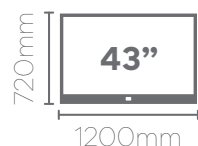

Cedro
Painel Maxi - 775152

Preto
Painel Maxi - 754152

Nogueira
Painel Maxi - 791152

Off White / Nogueira
Painel Maxi - 790152

Off White / Cedro
Painel Maxi - 776152

Painel TORINO II

Altura: 1600mm
Largura: 1200mm
Profundidade: 250mm

Cedro
Painel Torino II - 775160

Nogueira
Painel Torino II - 791160

Off White / Nogueira
Painel Torino II - 790160

Off White / Cedro
Painel Torino II - 776160

Painel FOX NEW

Altura: 860mm
Largura: 1200mm
Profundidade: 220mm

Altura: 840mm
Largura: 1400mm
Profundidade: 450mm

Buffet 4 portas

Altura: 840mm
Largura: 1840mm
Profundidade: 450mm

Off White / Nogueira
Buffet Açores - 48229

Fendi / Freijó Nobre
Buffet Açores - 790249

Pés em madeira maciça.
Tampo e base em MDF.