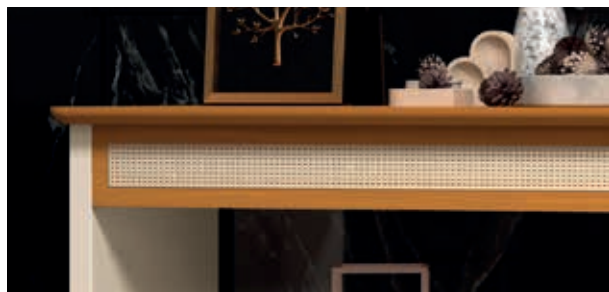

Acabamento em Rathan sintético.