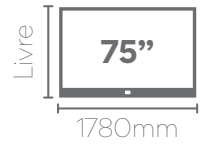

Painel 160

Altura: 1250mm
Largura: 1600mm
Profundidade: 60mm

Portas com dobradiças metálicas.

Tampo de 25mm.
Acabamento ripado.

Puxadores em ABS

Rack LEGACY

Rack 200

Altura: 600mm
Largura: 2000mm
Profundidade: 420mm

Rack 160

Altura: 600mm
Largura: 1600mm
Profundidade: 420mm

Pés em
madeira maciça

Puxador
em ABS

Off White / Cedro
Painel Legacy 200 - 776161
Painel Legacy 160 - 776177

Cedro / Preto
Painel Legacy 200 - 777161
Painel Legacy 160 - 777177

Rack DARIN

Altura: 620mm
Largura: 1780mm
Profundidade: 410mm

F
Pés em
madeira maciça

Pés em madeira maciça.

Tampo de 25mm.
Acabamento em Rathan.

Cedro
Rack Darin - 775186

Off White / Cedro
Rack Darin - 776186