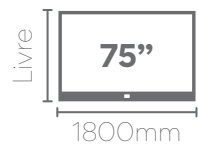

Raça FÉLIX

Altura: 620mm
Largura: 1780mm
Profundidade: 410mm

F
Pés em
madeira maciça

Pés em madeira maciça.

Puxadores em couro.

Porta central basculante com pistão a gás.

Preto / Cedro
Rack Félix - 777189

Off White / Cedro
Rack Félix - 776189

Rack VITRAL

Altura: 710mm
Largura: 1600mm
Profundidade: 360mm

Pés em
MDF

Portas deslizantes.
Vidro reflecta nas portas.

Off White / Cedro
Rack Vitral - 776341

Off White / Nogueira
Rack Vitral - 790341

Off White / Cedro
Rack Vital - 776341

Painel MASTER 180

Altura: 1600mm
Largura: 1800mm
Profundidade: 150mm

Rack ANDROS

Altura: 580mm
Largura: 1800mm
Profundidade: 370mm

Pés em MDF

Off White / Cedro
Rack Andros - 776308

Off White / Nogueira
Rack Andros - 790308