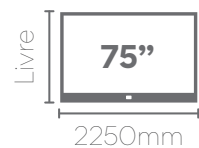

PARA
VOCÊ
QUE NOS
INSPIRA

LINHA 2024 /2025

Painel BLISS 220

Altura: 1650mm
Largura: 2180mm
Profundidade: 160mm

Painel com prateleira superior de 25mm com LED.

Portas deslizantes.
Ripado 45° nas portas.

Rack BLISS 220

Cedro
Rack Titan - 775130

Off White
Rack Titan - 741130

Preto
Rack Titan - 752130

Off White / Cedro
Rack Titan - 776130

Home Suspenso ARBO 229 com Nicho

Altura: 2400mm
Largura: 2290mm
Profundidade: 310mm

Painel ARBO 229

Altura: 2400mm
Largura: 2290mm
Profundidade: 180mm

Nicho UNIVERSAL 220

Altura: 170mm
Largura: 2170mm
Profundidade: 270mm

Corrediças
Telescópicas

Off White / Cedro
Home Arbo com Nicho Universal 229 - 776334