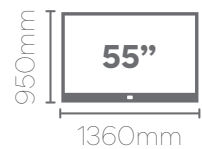

Painel com acabamento ripado.
Tampo em MDF com bordas laqueadas.

Off White / Cedro
Painel Kamat - 776331

Off White / Nogueira
Painel Kamat - 790331

Painel AREZO

Altura: 1230mm
Largura: 1600mm
Profundidade: 270mm