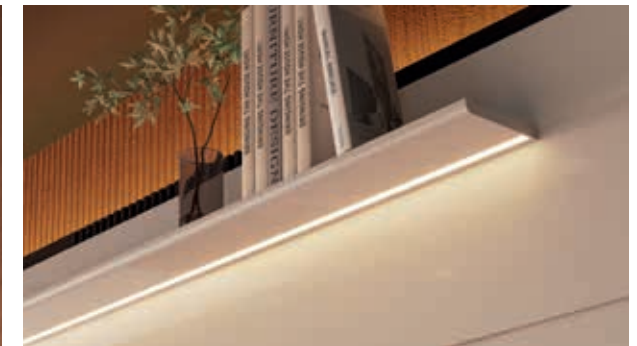

Cedro / Off White
Rack Athos 200 - 778339

Painel BLISS

Painel 220

Altura: 1650mm
Largura: 2180mm
Profundidade: 160mm

Painel 180

Altura: 1650mm
Largura: 1800mm
Profundidade: 160mm

Prateleira superior com iluminação de LED.