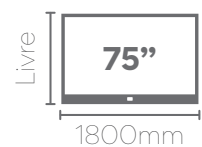

PARA
VOCÊ
QUE NOS
INSPIRA

LINHA 2024 /2025

Painel BLISS 220

Altura: 1650mm
Largura: 2180mm
Profundidade: 160mm

Painel com prateleira superior de 25mm com LED.

Portas deslizantes.
Ripado 45° nas portas.

Rack BLISS 220

Altura: 595mm
Largura: 2182mm
Profundidade: 439mm

Pés em
madeira maciça

Cedro
Painel Bliss 220 - 775311

Nogueira
Painel Bliss 220 - 791311

Off White / Cedro
Rack Bliss 220 - 776310

Off White / Nogueira
Rack Bliss 220 - 790310

Off White
Painel Bliss 220 - 773311

Off White / Cedro
Rack Bliss 220 - 776310

Painel BLISS 180

Altura: 1650mm
Largura: 1800mm
Profundidade: 160mm

Painel com prateleira superior de 25mm com LED.

Portas deslizantes.
Ripado 45º nas portas.

Rack BLISS 180

Altura: 595mm
Largura: 1800mm
Profundidade: 439mm

Pés em
madeira maciça

Off White
Painel Bliss 180 - 773319

Cedro
Painel Bliss 180 - 775319

Off White / Cedro
Rack Bliss 220 - 776318

Off White / Nogueira
Rack Bliss 220 - 790318