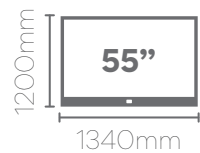

Altura: 1600mm
Largura: 1350mm
Profundidade: 310mm

Painel MASTER 135

Altura: 1600mm
Largura: 1350mm
Profundidade: 150mm

Nicho UNIVERSAL 135

Altura: 170mm
Largura: 1350mm
Profundidade: 270mm

Corrediças
Telescópicas

Altura: 180mm
Largura: 1800mm
Profundidade: 300mm

75"

Nicho Aspen 135

Altura: 180mm
Largura: 1350mm
Profundidade: 300mm

55"

Painel ARBO 184

Altura: 2400mm
Largura: 1840mm
Profundidade: 180mm

Off White
Nicho Aspen 217 - 773352

Off White
Nicho Aspen 180 - 773356

Off White
Nicho Aspen 135 - 773357

Painel MASTER 135

Altura: 1600mm
Largura: 1350mm
Profundidade: 150mm

Off White / Cedro
Nicho Suspenso Aspen 217 -

Home AVANT com nicho DIOR

Home 180

Altura: 1360mm
Largura: 1800mm
Profundidade: 295mm

Home 134

Altura: 1360mm
Largura: 1340mm
Profundidade: 295mm

Painel com prateleira superior de 25mm.

Porta basculante

Cedro / Off White

Home Avant 180 com Nicho Dior 160 - 778346
Home Avant 140 com Nicho Dior 120 - 778347