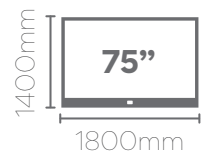

Cedro / Off White
Home Master com Nicho Universal 217 - 778315

Home Suspenso MASTER 180 com Nicho

Altura: 1600mm
Largura: 1800mm
Profundidade: 310mm

Painel MASTER 180

Altura: 1600mm
Largura: 1800mm
Profundidade: 150mm

Nicho UNIVERSAL 180

Altura: 170mm
Largura: 1800mm
Profundidade: 270mm

Cedro / Off White
Home Master com Nicho Universal 180 - 778316

Painel ripado com bordas laqueadas.
Painel com prateleira superior de 25mm.