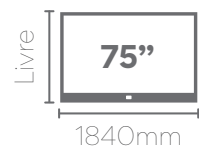

Home Suspenso ARBO 184 com Nicho

Altura: 2400mm
Largura: 1840mm
Profundidade: 310mm

Painel ARBO 184

Altura: 2400mm
Largura: 1840mm
Profundidade: 180mm