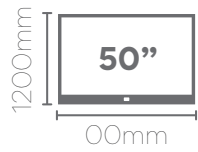

Painel AVANT 134

Altura: 1360mm
Largura: 1340mm
Profundidade: 140mm

Nogueira
Painel Avant 134 - 791296

Nogueira
Rack Aruba - 791290