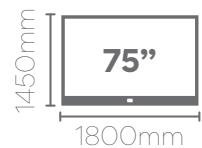

PARA
VOCÊ
QUE NOS
INSPIRA

LINHA 2024 /2025

Painel BLISS 220

Altura: 1650mm
Largura: 2180mm
Profundidade: 160mm

Painel com prateleira superior de 25mm com LED.

Portas deslizantes.
Ripado 45° nas portas.

Rack BLISS 220

Altura: 595mm
Largura: 2182mm
Profundidade: 439mm

Pés em
madeira maciça

Cedro
Painel Bliss 220 - 775311

Nogueira
Painel Bliss 220 - 791311

Off White / Cedro
Rack Bliss 220 - 776310

Off White / Nogueira
Rack Bliss 220 - 790310

Off White
Painel Bliss 220 - 773311

Off White / Cedro
Rack Bliss 220 - 776310

Painel BLISS 180

Altura: 1650mm
Largura: 1800mm
Profundidade: 160mm

Painel com prateleira superior de 25mm com LED.

Portas deslizantes.
Ripado 45º nas portas.

Rack BLISS 180

Altura: 595mm
Largura: 1800mm
Profundidade: 439mm

Pés em
madeira maciça

Off White
Painel Bliss 180 - 773319

Cedro
Painel Bliss 180 - 775319

Off White / Cedro
Rack Bliss 220 - 776318

Off White / Nogueira
Rack Bliss 220 - 790318