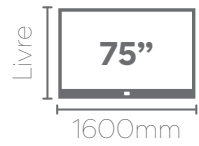

Rack DARIN

Altura: 620mm
Largura: 1780mm
Profundidade: 410mm

F
Pés em
madeira maciça

Pés em madeira maciça.

Tampo de 25mm.
Acabamento em Rathan.

Cedro
Rack Darin - 775186

Off White / Cedro
Rack Darin - 776186

Raça FÉLIX

Altura: 620mm
Largura: 1780mm
Profundidade: 410mm

F
Pés em
madeira maciça

Pés em madeira maciça.

Puxadores em couro.

Porta central basculante com pistão a gás.

Preto / Cedro
Rack Félix - 777189

Off White / Cedro
Rack Félix - 776189

Rack VITRAL

Altura: 710mm
Largura: 1600mm
Profundidade: 360mm

Pés em
MDF

Portas deslizantes.
Vidro reflecta nas portas.

Off White / Cedro
Rack Vitral - 776341

Off White / Nogueira
Rack Vitral - 790341

Off White / Cedro
Rack Vital - 776341

Painel MASTER 180

Altura: 1600mm
Largura: 1800mm
Profundidade: 150mm

Rack ANDROS

Altura: 580mm
Largura: 1800mm
Profundidade: 370mm

Pés em MDF

Off White / Cedro
Rack Andros - 776308

Off White / Nogueira
Rack Andros - 790308