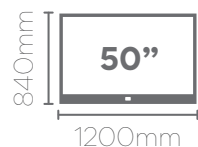

Tampo em MDF com bordas laqueadas.
Painel com acabamento ripado.

Off White / Nogueira
Painel Davos - 790200

Preto / Cedro
Painel Davos - 777200

Off White / Cedro
Painel Davos - 774200

Painel MAXI

Altura: 1180mm
Largura: 1800mm
Profundidade: 285mm

Cedro
Painel Maxi - 775152

Preto
Painel Maxi - 754152

Nogueira
Painel Maxi - 791152

Off White / Nogueira
Painel Maxi - 790152

Off White / Cedro
Painel Maxi - 776152

Painel TORINO II

Altura: 1600mm
Largura: 1200mm
Profundidade: 250mm

Cedro
Painel Torino II - 775160

Nogueira
Painel Torino II - 791160

Off White / Nogueira
Painel Torino II - 790160

Off White / Cedro
Painel Torino II - 776160

Painel FOX NEW

Altura: 860mm
Largura: 1200mm
Profundidade: 220mm