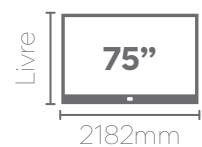

PARA
VOCÊ
QUE NOS
INSPIRA

LINHA 2024 /2025

Painel BLISS 220

Altura: 1650mm
Largura: 2180mm
Profundidade: 160mm

Painel com prateleira superior de 25mm com LED.

Portas deslizantes.
Ripado 45° nas portas.

Rack BLISS 220

Altura: 595mm
Largura: 2182mm
Profundidade: 439mm

Pés em
madeira maciça

Cedro
Painel Bliss 220 - 775311

Nogueira
Painel Bliss 220 - 791311

Off White / Cedro
Rack Bliss 220 - 776310

Off White / Nogueira
Rack Bliss 220 - 790310