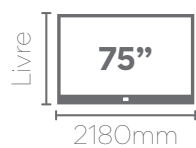

Cedro / Off White
Rack Athos 200 - 778339

Painel BLISS

Painel 220

Altura: 1650mm
Largura: 2180mm
Profundidade: 160mm

Painel 180

Altura: 1650mm
Largura: 1800mm
Profundidade: 160mm

Prateleira superior com iluminação de LED.

Off White
Painel Bliss 220 - 773311

Off White / Cedro
Rack Comodoro 220 - 776340

Painel GARDEN

Painel 220

Altura: 1180mm
Largura: 2180mm
Profundidade: 50mm

Painel 180

Altura: 1180mm
Largura: 1800mm
Profundidade: 50mm