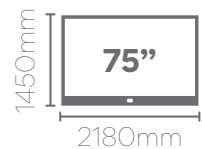

PARA
VOCÊ
QUE NOS
INSPIRA

LINHA 2024 /2025

Painel BLISS 220

Altura: 1650mm
Largura: 2180mm
Profundidade: 160mm

Painel com prateleira superior de 25mm com LED.

Portas deslizantes.
Ripado 45° nas portas.

Rack BLISS 220

Altura: 595mm
Largura: 2182mm
Profundidade: 439mm

Pés em
madeira maciça

Cedro
Painel Bliss 220 - 775311

Nogueira
Painel Bliss 220 - 791311

Off White / Cedro
Rack Bliss 220 - 776310

Off White / Nogueira
Rack Bliss 220 - 790310