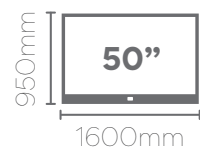

Altura: 180mm
Largura: 1800mm
Profundidade: 300mm

75"

Nicho Aspen 135

Altura: 180mm
Largura: 1350mm
Profundidade: 300mm

55"

Painel ARBO 184

Altura: 2400mm
Largura: 1840mm
Profundidade: 180mm

Off White
Nicho Aspen 217 - 773352

Painel com acabamento ripado.
Tampo em MDF com bordas laqueadas.

Off White / Cedro
Painel Kamat - 776331

Off White / Nogueira
Painel Kamat - 790331

Painel AREZO

Altura: 1230mm
Largura: 1600mm
Profundidade: 270mm