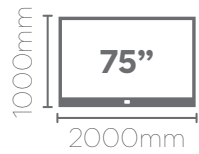

Off White
Painel Bliss 220 - 773311

Off White / Cedro
Rack Comodoro 220 - 776340

Painel GARDEN

Painel 220

Altura: 1180mm
Largura: 2180mm
Profundidade: 50mm

Painel 180

Altura: 1180mm
Largura: 1800mm
Profundidade: 50mm

Rack 180

Altura: 600mm
Largura: 1800mm
Profundidade: 420mm

Off White / Cedro
Painel Garden 180 - 776216

Cedro / Off White
Rack Morgan 180 - 778215

Off White / Cedro
Painel Garden 220 - 776196

Off White / Cedro
Rack Morgan 220 - 776187

Pés em madeira maciça

Corredeiras Telescópicas

Off White / Cedro
Painel Garden 220 - 776196

Cedro / Off White
Rack Morgan 220 - 778187

Painel LEGACY

Painel 200

Altura: 1250mm
Largura: 2000mm
Profundidade: 60mm

Painel 160

Altura: 1250mm
Largura: 1600mm
Profundidade: 60mm

Portas com dobradiças metálicas.

Tampo de 25mm.
Acabamento ripado.

Puxadores em ABS

Rack LEGACY

Rack 200

Altura: 600mm
Largura: 2000mm
Profundidade: 420mm