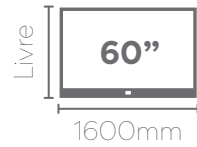

PARA
VOCÊ
QUE NOS
INSPIRA

LINHA 2024 /2025

Painel BLISS 220

Altura: 1650mm
Largura: 2180mm
Profundidade: 160mm

Painel com prateleira superior de 25mm com LED.

Portas deslizantes.
Ripado 45° nas portas.

Rack BLISS 220

Pés em
madeira maciça

Cedro
Rack Vinci - 775155

Preto
Rack Vinci - 754155

Off White / Cedro
Rack Vinci - 776155

Off White
Rack Vinci - 741155

Rack TITAN

Altura: 700mm
Largura: 1600mm
Profundidade: 350mm

Pés em
madeira maciça