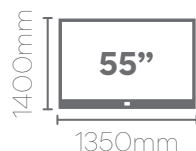

Altura: 1600mm
Largura: 1350mm
Profundidade: 310mm

Painel MASTER 135

Altura: 1600mm
Largura: 1350mm
Profundidade: 150mm

Nicho UNIVERSAL 135

Altura: 170mm
Largura: 1350mm
Profundidade: 270mm

Corrediças
Telescópicas

Altura: 180mm
Largura: 1800mm
Profundidade: 300mm

75"

Nicho Aspen 135

Altura: 180mm
Largura: 1350mm
Profundidade: 300mm

55"

Painel ARBO 184

Altura: 2400mm
Largura: 1840mm
Profundidade: 180mm

Off White
Nicho Aspen 217 - 773352

Off White
Nicho Aspen 180 - 773356

Off White
Nicho Aspen 135 - 773357

Painel MASTER 135

Altura: 1600mm
Largura: 1350mm
Profundidade: 150mm

Off White / Cedro
Nicho Suspenso Aspen 217 -

Home AVANT com nicho DIOR