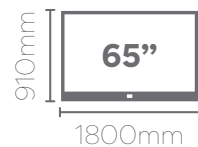

Tampo em MDF com bordas laqueadas.
Painel com acabamento ripado.

Off White / Nogueira
Painel Davos - 790200

Preto / Cedro
Painel Davos - 777200

Off White / Cedro
Painel Davos - 774200

Painel MAXI

Altura: 1180mm
Largura: 1800mm
Profundidade: 285mm

Cedro
Painel Maxi - 775152

Preto
Painel Maxi - 754152

Nogueira
Painel Maxi - 791152

Off White / Nogueira
Painel Maxi - 790152

Off White / Cedro
Painel Maxi - 776152

Painel TORINO II

Altura: 1600mm
Largura: 1200mm
Profundidade: 250mm