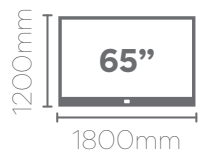

Altura: 1600mm
Largura: 1350mm
Profundidade: 310mm

Painel MASTER 135

Altura: 1600mm
Largura: 1350mm
Profundidade: 150mm

Nicho UNIVERSAL 135

Altura: 170mm
Largura: 1350mm
Profundidade: 270mm

Corrediças
Telescópicas

Altura: 180mm
Largura: 1800mm
Profundidade: 300mm

75"

Nicho Aspen 135

Altura: 180mm
Largura: 1350mm
Profundidade: 300mm

55"

Painel ARBO 184

Altura: 2400mm
Largura: 1840mm
Profundidade: 180mm

Off White
Nicho Aspen 217 - 773352

Off White
Nicho Aspen 180 - 773356

Off White
Nicho Aspen 135 - 773357

Painel MASTER 135

Altura: 1600mm
Largura: 1350mm
Profundidade: 150mm

Off White / Cedro
Nicho Suspenso Aspen 217 -

Home AVANT com nicho DIOR

Home 180

Altura: 1360mm
Largura: 1800mm
Profundidade: 295mm

Home 134

Altura: 1360mm
Largura: 1340mm
Profundidade: 295mm

Painel com prateleira superior de 25mm.

Porta basculante

Cedro / Off White

Home Avant 180 com Nicho Dior 160 - 778346
Home Avant 140 com Nicho Dior 120 - 778347