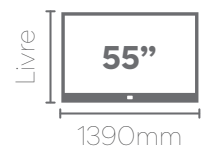

Altura: 2400mm
Largura: 1840mm
Profundidade: 180mm

Nicho UNIVERSAL 180

Altura: 170mm
Largura: 1800mm
Profundidade: 270mm

Corrediças
Telescópicas

Cedro / Off White
Home Arbo com Nicho Universal 184 - 778333

Off White
Painel Arbo 184 - 773260

Cedro / Off White
Home Arbo com Nicho Universal 184 - 776333

Home Suspenso ARBO 139 com Nicho

Altura: 2400mm
Largura: 1390mm
Profundidade: 310mm

Painel ARBO 139

Altura: 2400mm
Largura: 1390mm
Profundidade: 180mm