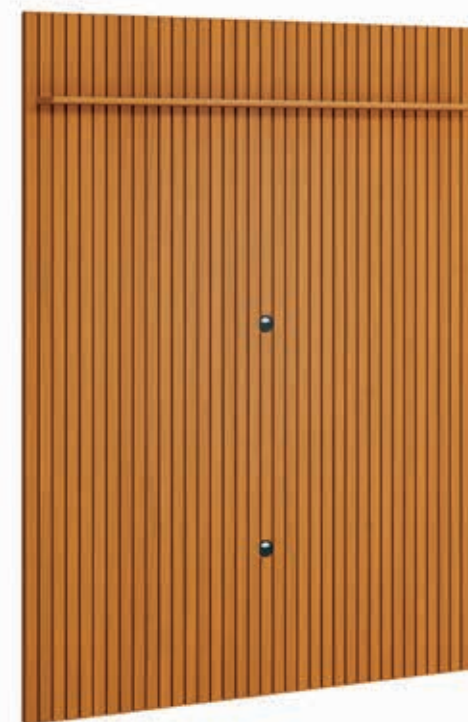

Off White / Cedro
Nicho Universal 180 - 776234

Fendi / Freijó Nobre
Nicho Universal 180 - 782234

Painel ripado com bordas laqueadas.
Painel com prateleira superior de 25mm.

Tampo de 25mm.
Tampo duplo.

Cedro
Painel Arbo 184 - 775260