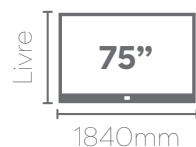

Altura: 180mm
Largura: 1800mm
Profundidade: 300mm

75"

Nicho Aspen 135

Altura: 180mm
Largura: 1350mm
Profundidade: 300mm

55"

Painel ARBO 184

Altura: 2400mm
Largura: 1840mm
Profundidade: 180mm

Off White
Nicho Aspen 217 - 773352

Off White
Nicho Aspen 180 - 773356

Off White
Nicho Aspen 135 - 773357

Painel MASTER 135

Altura: 1600mm
Largura: 1350mm
Profundidade: 150mm

Off White / Cedro
Nicho Suspenso Aspen 217 -

Home AVANT com nicho DIOR