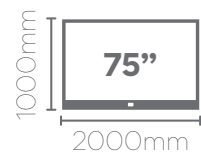

PARA
VOCÊ
QUE NOS
INSPIRA

LINHA 2024 /2025

Painel BLISS 220

Altura: 1650mm
Largura: 2180mm
Profundidade: 160mm

Painel com prateleira superior de 25mm com LED.

Portas deslizantes.
Ripado 45° nas portas.

Rack BLISS 220

Off White
Painel Bliss 220 - 773311

Off White / Cedro
Rack Bliss 220 - 776310

Painel BLISS 180

Altura: 1650mm
Largura: 1800mm
Profundidade: 160mm

Painel com prateleira superior de 25mm com LED.

Portas deslizantes.
Ripado 45º nas portas.

Rack BLISS 180

Altura: 595mm
Largura: 1800mm
Profundidade: 439mm

Pés em
madeira maciça

Off White
Painel Bliss 180 - 773319

Cedro
Painel Bliss 180 - 775319

Off White / Cedro
Rack Bliss 220 - 776318

Off White / Nogueira
Rack Bliss 220 - 790318

Nogueira
Painel Bliss 180 - 791319

Off White / Nogueira
Rack Bliss 180 - 790318

Painel LEGACY 200

Altura: 1250mm
Largura: 2000mm
Profundidade: 60mm

Rack ATHOS 200

Altura: 595mm
Largura: 2000mm
Profundidade: 430mm