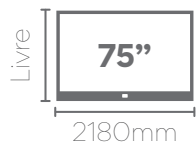

Cedro / Off White
Rack Athos 200 - 778339

Painel BLISS

Painel 220

Altura: 1650mm
Largura: 2180mm
Profundidade: 160mm

Painel 180

Altura: 1650mm
Largura: 1800mm
Profundidade: 160mm

Prateleira superior com iluminação de LED.

Acabamento em tela Rattan.
Portas deslizantes e puxadores em madeira.

Rack COMODORO

Rack 220

Altura: 600mm
Largura: 2180mm
Profundidade: 450mm

Rack 180

Altura: 600mm
Largura: 1800mm
Profundidade: 450mm

Pés em madeira
maciça

Off White
Painel Bliss 220 - 773311

Off White / Cedro
Rack Comodoro 220 - 776340

Painel GARDEN

Painel 220

Altura: 1180mm
Largura: 2180mm
Profundidade: 50mm

Painel 180

Altura: 1180mm
Largura: 1800mm
Profundidade: 50mm