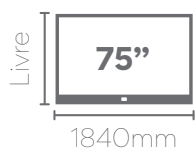

Altura: 2400mm
Largura: 1840mm
Profundidade: 180mm

Nicho UNIVERSAL 180

Altura: 170mm
Largura: 1800mm
Profundidade: 270mm

Corrediças
Telescópicas

Cedro / Off White
Home Arbo com Nicho Universal 184 - 778333