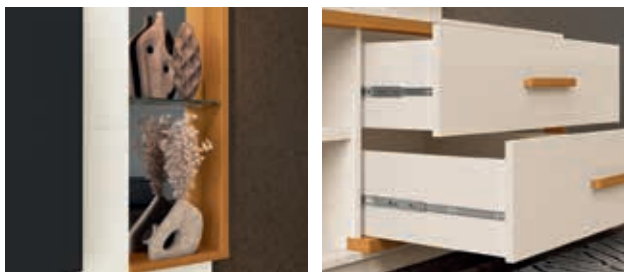

Home
LENI

Altura: 1920mm
Largura: 2400mm
Profundidade: 450mm

75"

Rodízios embutidos

Corrediças Telescópicas

Prateleira de vidro 8mm. Gavetas com corrediças telescópicas. Fundo dos Nichos com espelho.