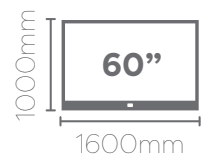

Painel LEGACY 160

Altura: 1250mm
Largura: 1600mm
Profundidade: 60mm

Cedro / Preto
Painel Legacy 160 - 777177

Preto / Cedro
Rack Star - 778192