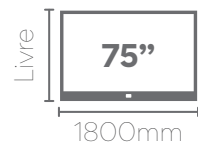

Cedro / Off White
Rack Athos 200 - 778339

Painel BLISS

Painel 220

Altura: 1650mm
Largura: 2180mm
Profundidade: 160mm

Painel 180

Altura: 1650mm
Largura: 1800mm
Profundidade: 160mm

Prateleira superior com iluminação de LED.

Acabamento em tela Rattan.
Portas deslizantes e puxadores em madeira.

Rack COMODORO

Rack 220

Altura: 600mm
Largura: 2180mm
Profundidade: 450mm

Rack 180

Altura: 600mm
Largura: 1800mm
Profundidade: 450mm

Pés em madeira
maciça