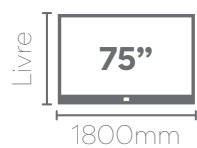

Cedro / Off White
Rack Athos 200 - 778339

Painel BLISS

Painel 220

Altura: 1650mm
Largura: 2180mm
Profundidade: 160mm

Painel 180

Altura: 1650mm
Largura: 1800mm
Profundidade: 160mm

Prateleira superior com iluminação de LED.

Off White
Painel Bliss 220 - 773311

Off White / Cedro
Rack Comodoro 220 - 776340

Painel GARDEN

Painel 220

Altura: 1180mm
Largura: 2180mm
Profundidade: 50mm

Painel 180

Altura: 1180mm
Largura: 1800mm
Profundidade: 50mm

Rack 180

Altura: 600mm
Largura: 1800mm
Profundidade: 420mm

Off White / Cedro
Painel Garden 180 - 776216

Cedro / Off White
Rack Morgan 180 - 778215

Off White / Cedro
Painel Garden 220 - 776196

Off White / Cedro
Rack Morgan 220 - 776187