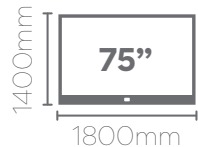

Rack DARIN

Altura: 620mm
Largura: 1780mm
Profundidade: 410mm

F
Pés em
madeira maciça

Pés em madeira maciça.

Tampo de 25mm.
Acabamento em Rathan.

Cedro
Rack Darin - 775186

Off White / Cedro
Rack Darin - 776186

Raça FÉLIX

Altura: 620mm
Largura: 1780mm
Profundidade: 410mm

F
Pés em
madeira maciça

Pés em madeira maciça.

Puxadores em couro.

Porta central basculante com pistão a gás.

Preto / Cedro
Rack Félix - 777189

Off White / Cedro
Rack Félix - 776189

Rack VITRAL

Altura: 710mm
Largura: 1600mm
Profundidade: 360mm

Pés em
MDF

Portas deslizantes.
Vidro reflecta nas portas.

Off White / Cedro
Rack Vitral - 776341

Off White / Nogueira
Rack Vitral - 790341

Off White / Cedro
Rack Vital - 776341

Painel MASTER 180

Altura: 1600mm
Largura: 1800mm
Profundidade: 150mm

Rack ANDROS

Altura: 580mm
Largura: 1800mm
Profundidade: 370mm

Pés em MDF

Off White / Cedro
Rack Andros - 776308

Off White / Nogueira
Rack Andros - 790308