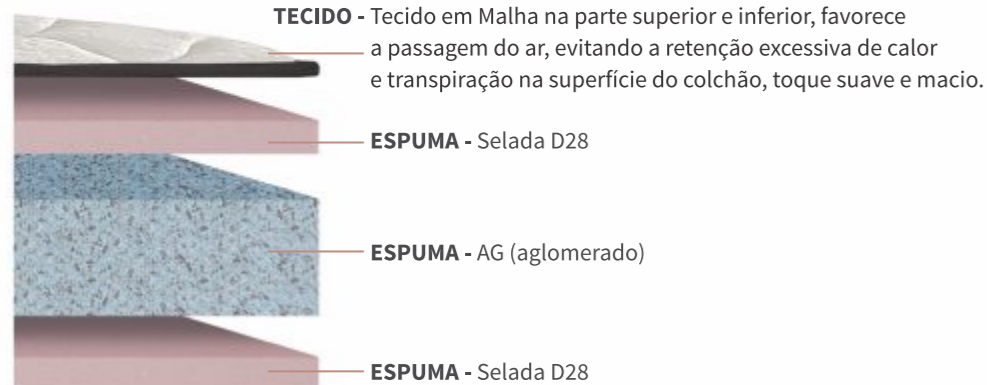

+ firme | ESPUMA ESPECIAL

OUTROS

- Biótipo até 120 kg
- Produto sem EPS
- Espuma selada produzida conforme Norma Técnica Brasileira ABNT NBR nº 13.579-1
- Processo de fixação com cola Hot Melt, inodora e atóxica

Dimensões

Altura: 20 e 24cm