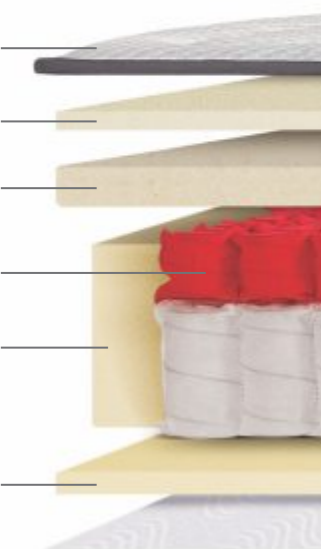

ESPUMA - HR de alta performance

ESPUMA - Látex Natural

MOLEJO - Dual Zone Molas Ensacadas

ROCKSIDE

ESPUMA - Selada

ONE SIDE

OUTROS

- Biótipo até 150 kg
- Espuma selada produzida conforme Norma Técnica Brasileira ABNT NBR nº 13.579-1
- Processo de fixação com cola Hot Melt, inodora e atóxica
- Estrutura do box com madeira de reflorestamento
- Pés em alumínio