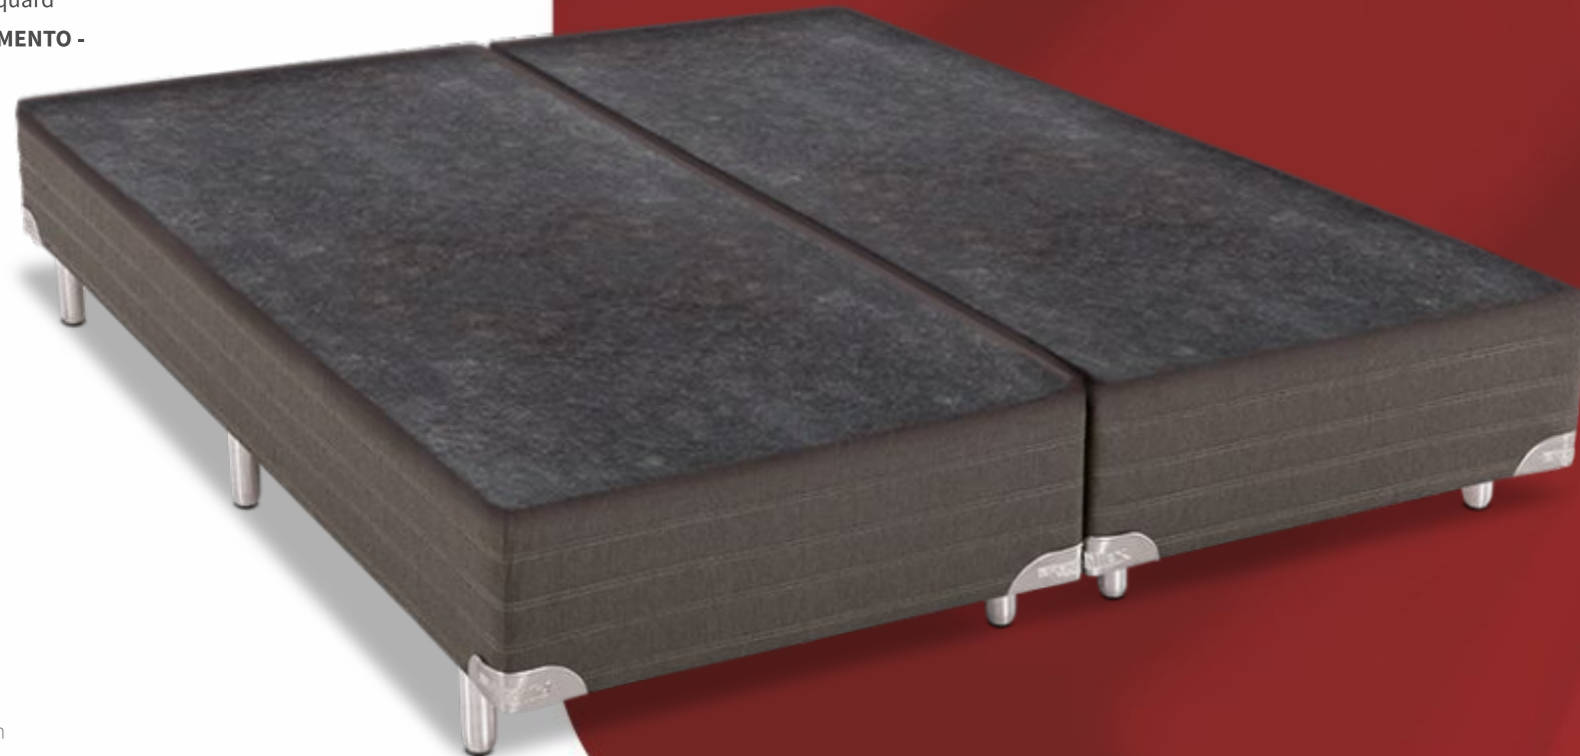

- Cantoneira de proteção
- Pés em alumínio

CASAL	Dimensões
	Altura: 38 e 43cm
	138 x 188
	79 x 198 (2x) 96 x 203 (2x)

base SUEDE

TECIDO - Tampo tecido antiderrapante,
lateral tecido Suede

MADEIRA DE REFLORESTAMENTO -
Eucalipto e Pinus