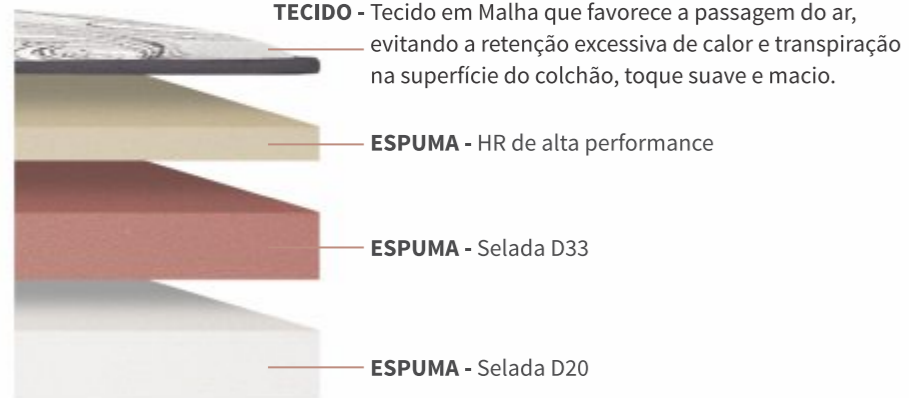

Ortoforce | ESPUMA ESPECIAL

OUTROS

- Biótipo até 100 kg
- Espuma selada produzida conforme Norma Técnica Brasileira ABNT NBR nº 13.579-1
- Processo de fixação com cola Hot Melt, inodora e atóxica

Dimensões

Altura: 28cm