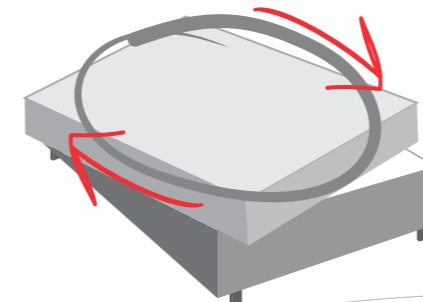

TECNOLOGIA CONSTRUTIVA

SISTEMA ROCK SIDE

É um reforço especial aplicado em todo o perímetro do colchão, agregando maior estabilidade e durabilidade.

ONE-SIDE

Elimina a necessidade de virar o colchão, apenas girar invertendo pés e cabeceira.