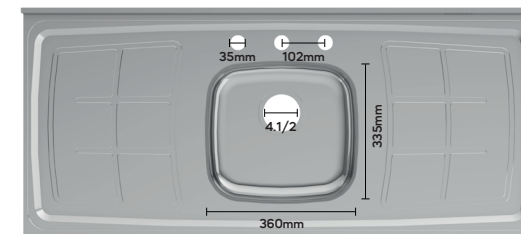

Balcão com Pia
Base Cabinet with Sink
Base con Lavamanos

2 vol

Pias de inox que acompanham o móvel

Stainless steel sinks that come with the unit
Fregaderos de acero inoxidable que vienen con la unidad.

Modelo disponível nas linhas
 Model available in the lines
 Modelo disponible en las líneas.