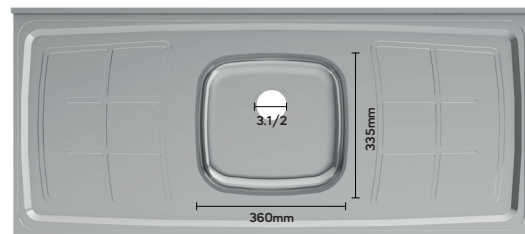

Balcão com Pia
Base Cabinet with Sink
Base con Lavamanos

2 vol

Pias de inox que acompanham o móvel

Stainless steel sinks that come with the unit
Fregaderos de acero inoxidable que vienen con la unidad.

Modelo disponível nas linhas
 Model available in the lines
 Modelo disponible en las líneas.