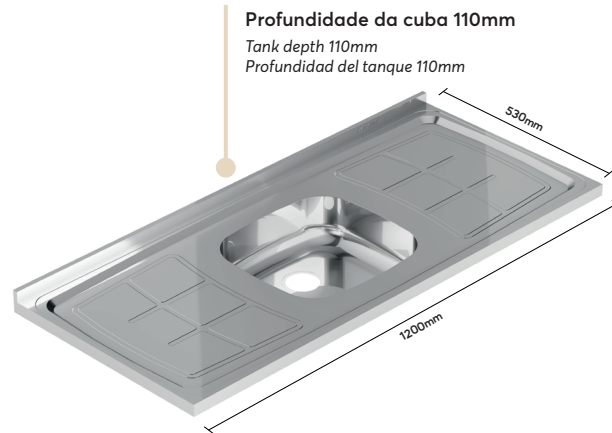

Pias de inox que acompanham o móvel

Stainless steel sinks that come with the unit
Fregaderos de acero inoxidable que vienen con la unidad.

Modelo disponível nas linhas
Model available in the lines
Modelo disponible en las líneas.

LINHA
AXÉ

LINHA
BOSSA NOVA

Válvula inclusa
Valve included
Válvula incluida

Modelo disponível nas linhas*
Model available in the lines*
Modelo disponible en las líneas*

LINHA
AXÉ

LINHA
BOSSA NOVA

Válvula inclusa
Valve included
Válvula incluida

*Modelo exclusivo para uso da exportação. Exclusive model for export use. Modelo exclusivo para uso de exportación.