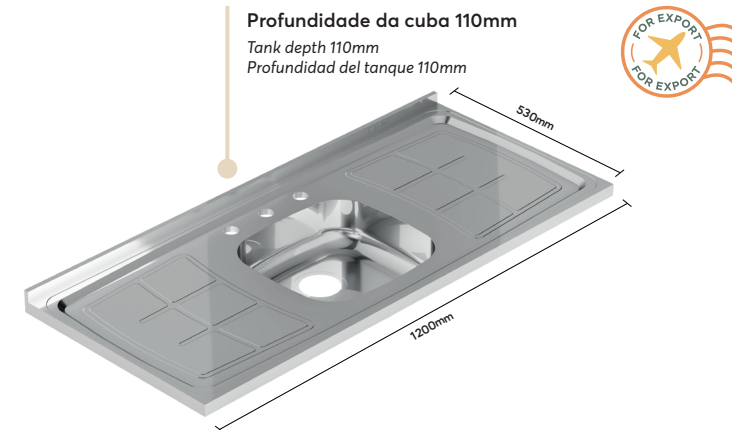

Balcão com Pia
Base Cabinet with Sink
Base con Lavamanos

2 vol

Pias de inox que acompanham o móvel

Stainless steel sinks that come with the unit
Fregaderos de acero inoxidable que vienen con la unidad.

Modelo disponível nas linhas
 Model available in the lines
 Modelo disponible en las líneas.